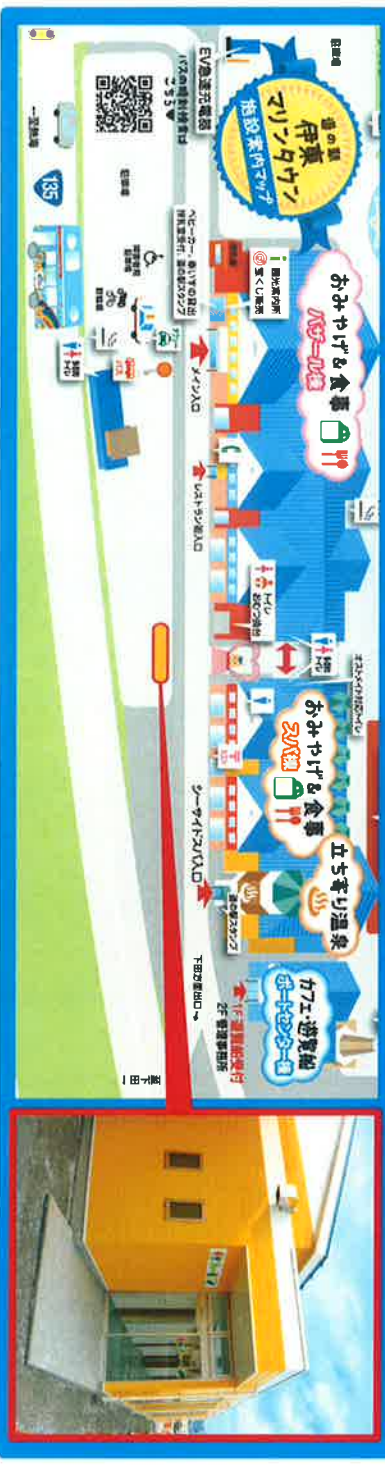

3月30日(水) 供用開始予定 利用時間 朝9時～21時(予定) 新設外トイレのご紹介

施設案内図 & 外観

男性トイレ

洋式…4
和式…1
小便器…10
キッズ…1

女性トイレ

洋式…11
和式…1
パウダーコーナー…6
キッズ…1

多機能トイレ(2部屋)

ベビーベッド…1
折り畳みベッド…1
着替え台…1
ペピーチェア…1
オストメイト…1

授乳室

個室(カーテン)…2
ベビーベッド…2
授乳用イス…2
給湯設備…1

キッズスペース

男性トイレ内…1
女性トイレ内…1

道の駅 伊東マリンタウン

静岡県伊東市湯川571-119 ☎0557-38-3811
駐車場無料/乗用車298台 観光バス8台