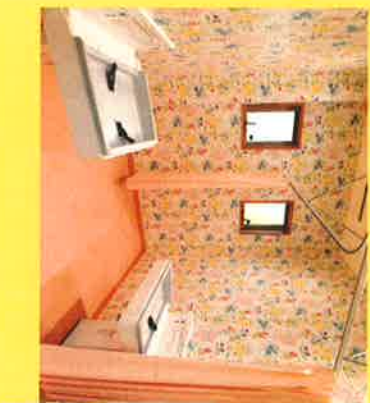

3月30日(水) 供用開始予定 利用時間 朝9時～21時(予定) 新設外トイレのご紹介

施設案内図 & 外観

男性トイレ

洋式…4
和式…1
小便器…10
キッズ…1

女性トイレ

洋式…11
和式…1
パウダーコーナー…6
キッズ…1

多機能トイレ(2部屋)

ベビーベッド…1
折り畳みベッド…1
着替え台…1
ペピーチェア…1
オストメイト…1

授乳室

個室(カーテン)…2
ベビーベッド…2
授乳用イス…2
給湯設備…1

キッズスペース

男性トイレ内…1
女性トイレ内…1

道の駅 伊東マリンタウン

静岡県伊東市湯川571-119 ☎0557-38-3811
駐車場無料/乗用車298台 観光バス8台