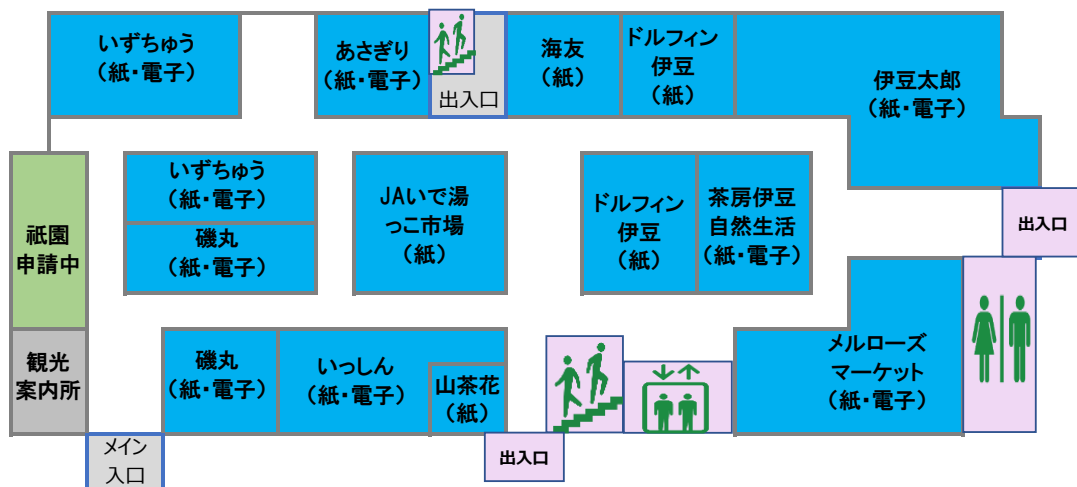

道の駅伊東マリンタウン 地域共通クーポンの使えるお店マップ

2020年10月17日現在

オーシャンバザール棟 2階フロア

ポートセンター棟 1階フロア

青がクーポン使えるお店
緑は申請中のお店

オーシャンバザール棟 1階フロア

スパ棟 1階フロア